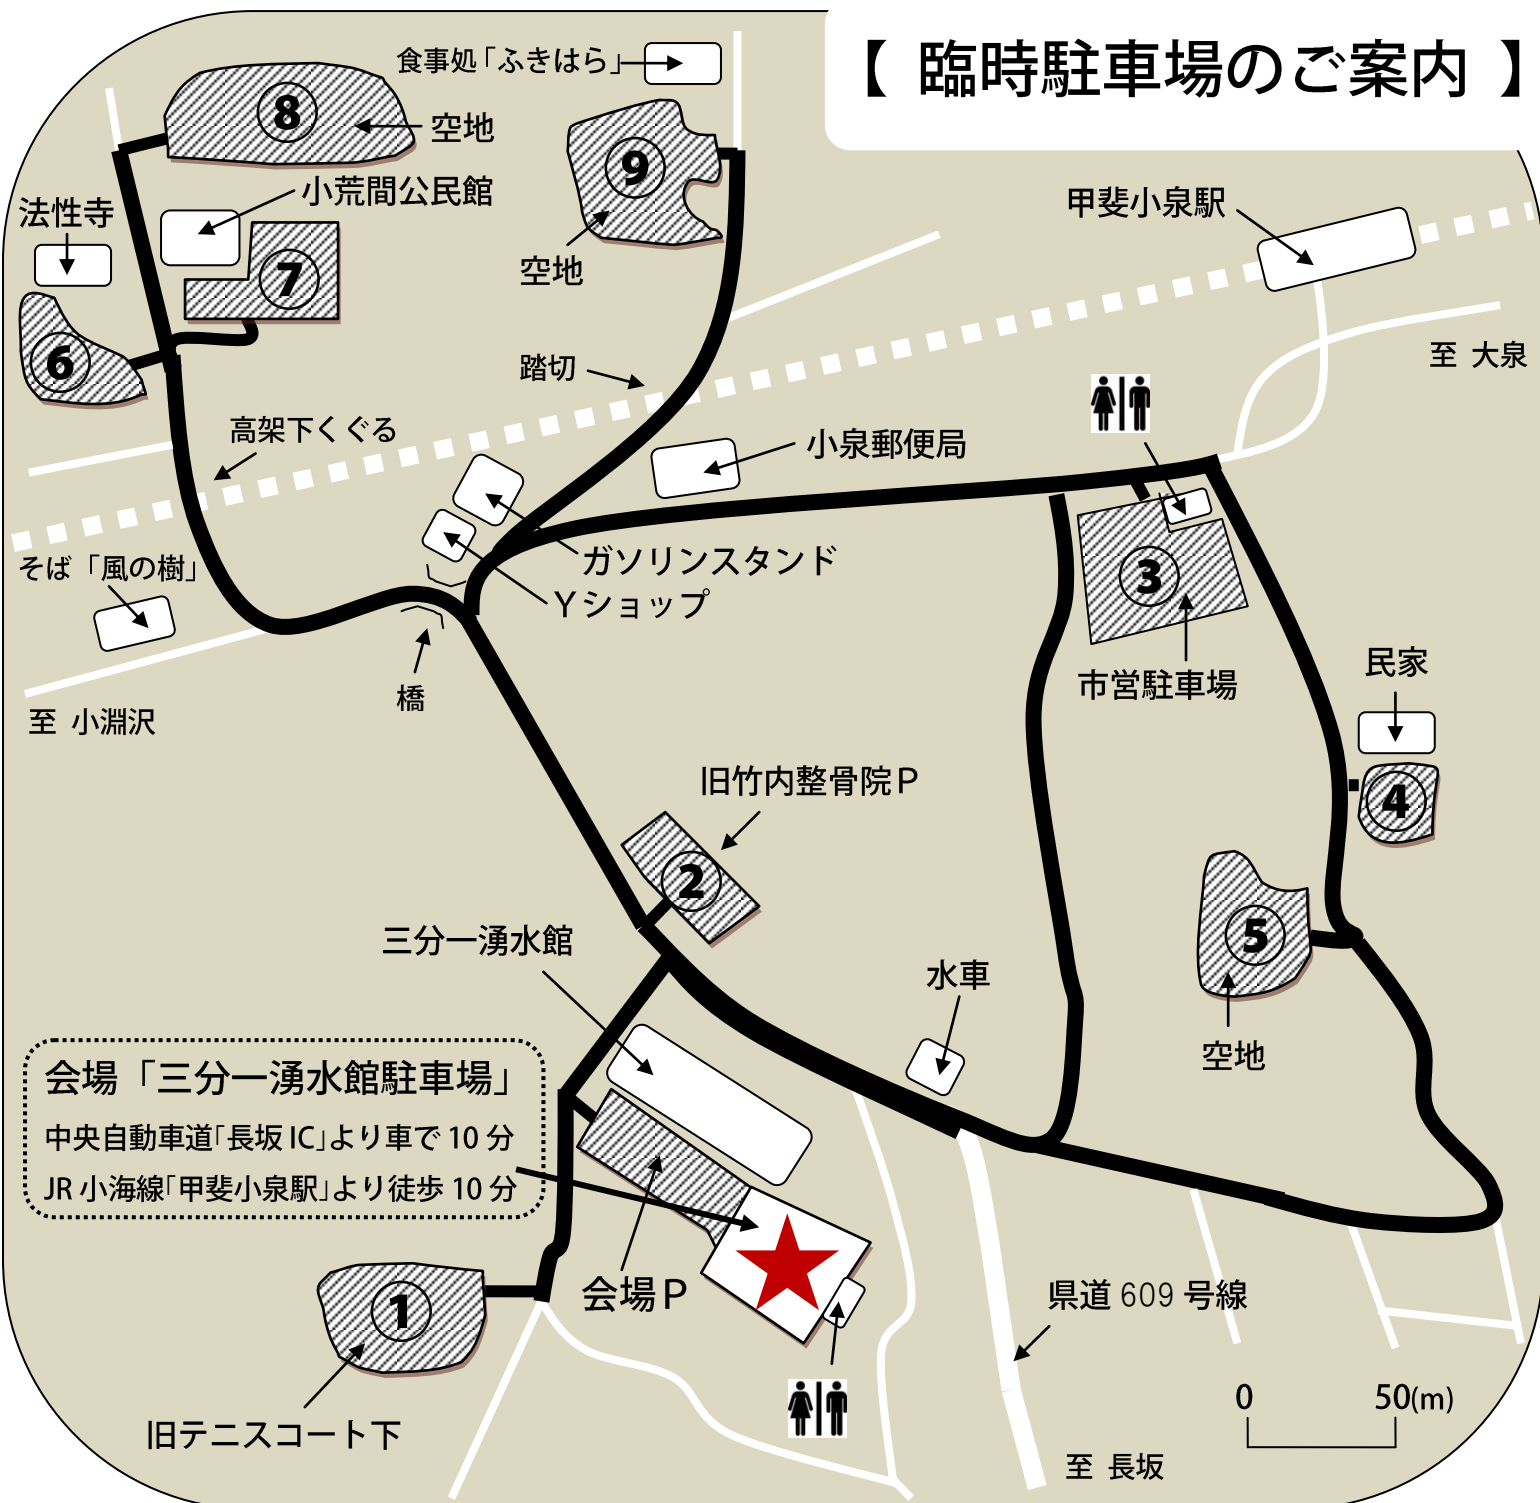

# 【 臨時駐車場ののご案内 】

- 会場内の駐車場が満車の場合は①～⑨の臨時駐車場をご利用ください。
- 指定の臨時駐車場以外の場所や路上での駐車はご遠慮ください。
- 駐車場内における事故・盗難等の責任は負いかねます。十分ご注意ください。
- 臨時駐車場をご利用の場合、お帰りの際会場内駐車場の指定の場所においてお荷物のお車への積み込みができます。

	収容台数	会場まで
①	50	徒歩 1分
②	5	徒歩 1分
③	50	徒歩 8分
④	5	徒歩10分
⑤	20	徒歩10分
⑥	20	徒歩 8分
⑦	25	徒歩 8分
⑧	50	徒歩 9分
⑨	35	徒歩 9分