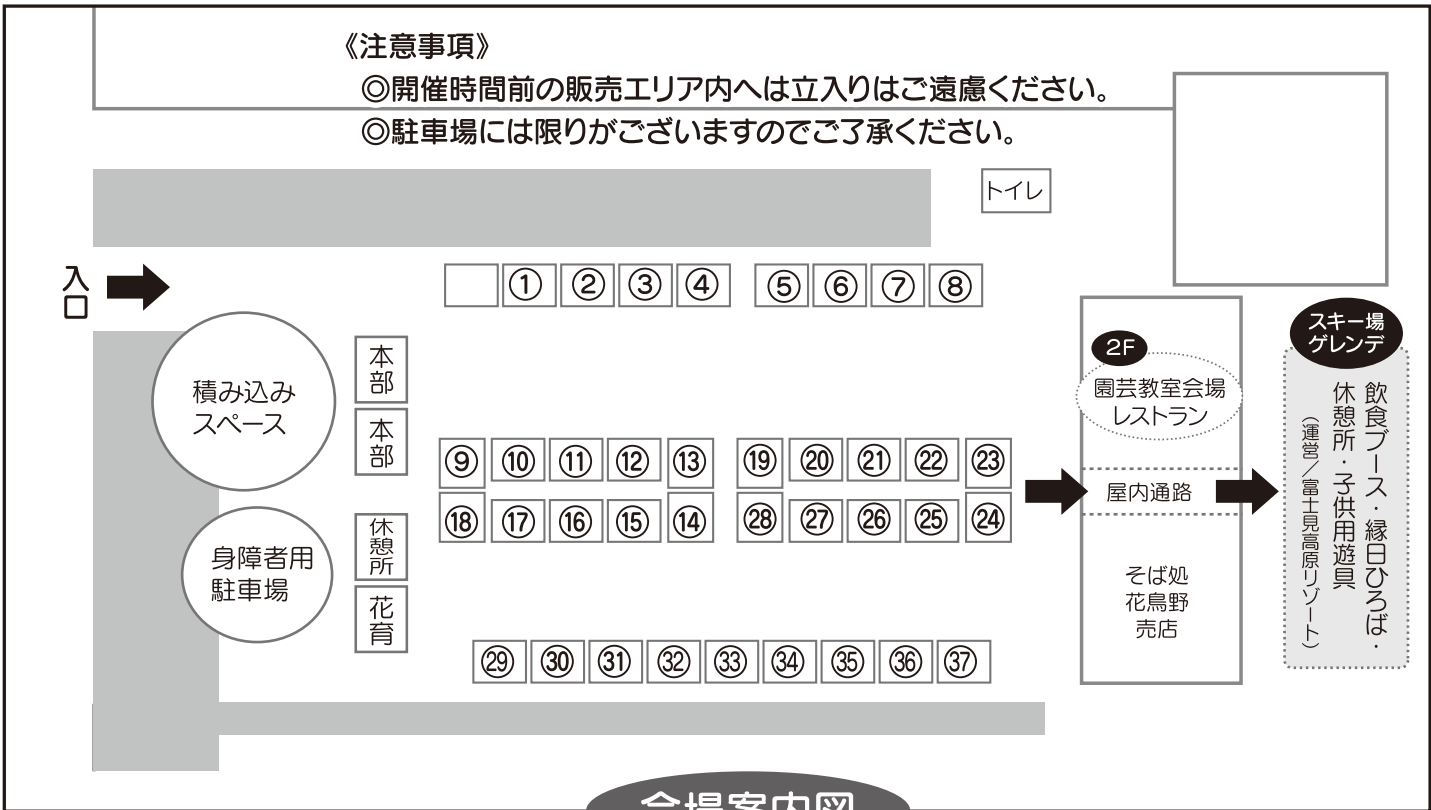

出店ブースのご案内

- | | | |
|----------------------------|------------------|----------------|
| ① 伊吹園芸 | ⑬ 錦玉園 | ⑳ ハケ岳 花の小道 |
| ② Yatsugatake Flower Power | ⑭ 中山植物園 | ㉑ Weed |
| ③ 緑風舎 | ⑮ 富士見高校 | ㉒ 中山園 |
| ④ 泉フラワー | ⑯ ハケ岳ガーデン&ナーサリー | ㉓ 大木ナーサリー |
| ⑤ 東仲倶楽部 | ⑰ 五十嵐ナーサリー | ㉔ ハケ岳みりのの丘ファーム |
| ⑥ 小松フラワー | ⑱ (株)ハイポネックスジャパン | ㉕ 花の大和 |
| ⑦ ALIKA | ⑲ H&Lプランテーション | ㉖ 宮坂園芸 |
| ⑧ 四季彩館 | ⑳ クレマコーポレーション | ㉗ 日野春ハーブガーデン |
| ⑨ ベレアルガーデンショップ ABABA | ㉑ 石原園芸 | ㉘ フラワーハーツ ハケ岳 |
| ⑩ さくらオーキッド | ㉒ きよみず農園 | ㉙ 花遊び |
| ⑪ Someday | ㉓ 早野園芸 | ㉚ 育草園 |
| ⑫ ゲブラナガトヨ | ㉔ ファーム小尾 | ㉛ にじはな |
| | | ㉜ 再興園 |

5/27(土)・28(日)は、シャトルバス運行!

無料 小淵沢駅 ⇄ 富士見高原リゾート

シャトルバス運行時間 **片道約15分**

5/27(土)
 小淵沢駅発《9:15》⇄富士見高原リゾート
 小淵沢駅発《13:15》⇄富士見高原リゾート
 富士見高原リゾート発《12:15》⇄小淵沢駅
 富士見高原リゾート発《15:45》⇄小淵沢駅

5/28(日)
 小淵沢駅発《9:15》⇄富士見高原リゾート
 富士見高原リゾート発《14:00》⇄小淵沢駅