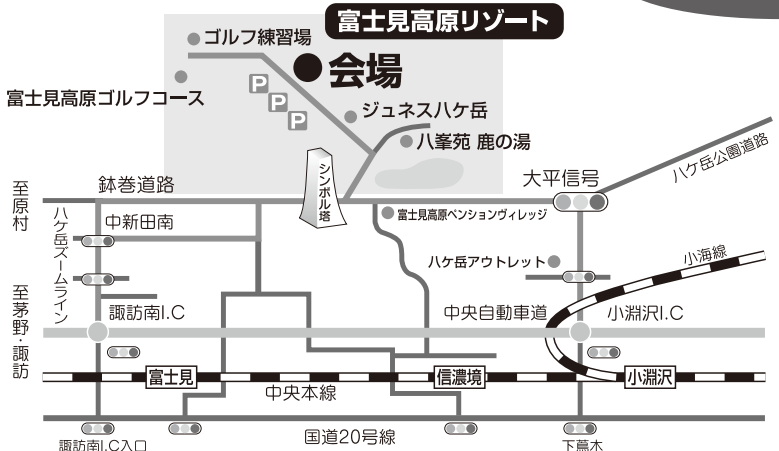

会場案内図

各日開催時間が異なりますのでご注意ください

5月26日(金) 11:00~16:00

5月27日(土) 9:00~16:00

5月28日(日) 9:00~14:00

会場 富士見高原リゾート特設会場

長野県諏訪郡富士見町境12067

TEL.0266-66-2932 FAX.0266-66-2798

ハケ岳グリーンネットワーク (YGN) とは

ハケ岳南西麓(長野県・山梨県)に跨がる生産者の横断組織です。
現在45名の会員が標高1,000m前後の涼やかな気候を生かし、
高品質な商品を送り出しています。

<http://yatsugreen.jugem.jp/>