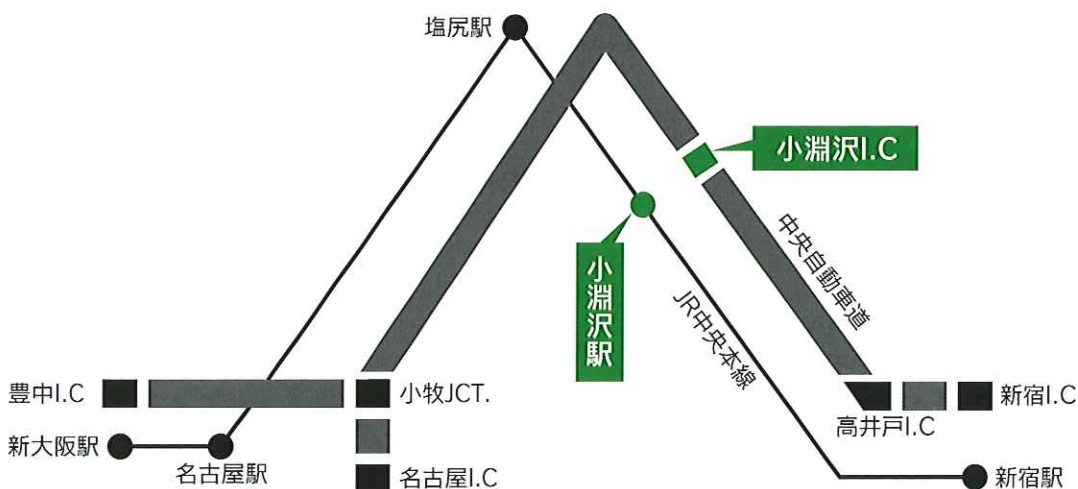

日時

2016年10月18日(火)

●開場 12:30 ●開演 13:00 ●閉演 15:30

閉演後に施設見学ができます。

会場

女神の森 セントラルガーデン メインホール「森羅」
〒408-8522 山梨県北杜市小淵沢町1578

※参加ご希望の方は、裏面の「竣工記念 特別講演会 事務局」までお申込みください。

会場周辺地図

小淵沢駅からタクシーで約10分

会場には駐車場が無いいため、お車の駐車は上記駐車場3ヶ所をご利用ください。

※株式会社アルソア本社 社員第一駐車場から会場迄は送迎があります。

東京・名古屋からのアクセス

お申込み締切日:2016年10月11日(火) 定員になり次第、締切らせていただきます。

お申込み・お問合せ:竣工記念 特別講演会 事務局

メール:megami_seminar@arsoa.co.jp

TEL. 0551-20-5183 FAX. 0551-36-6018