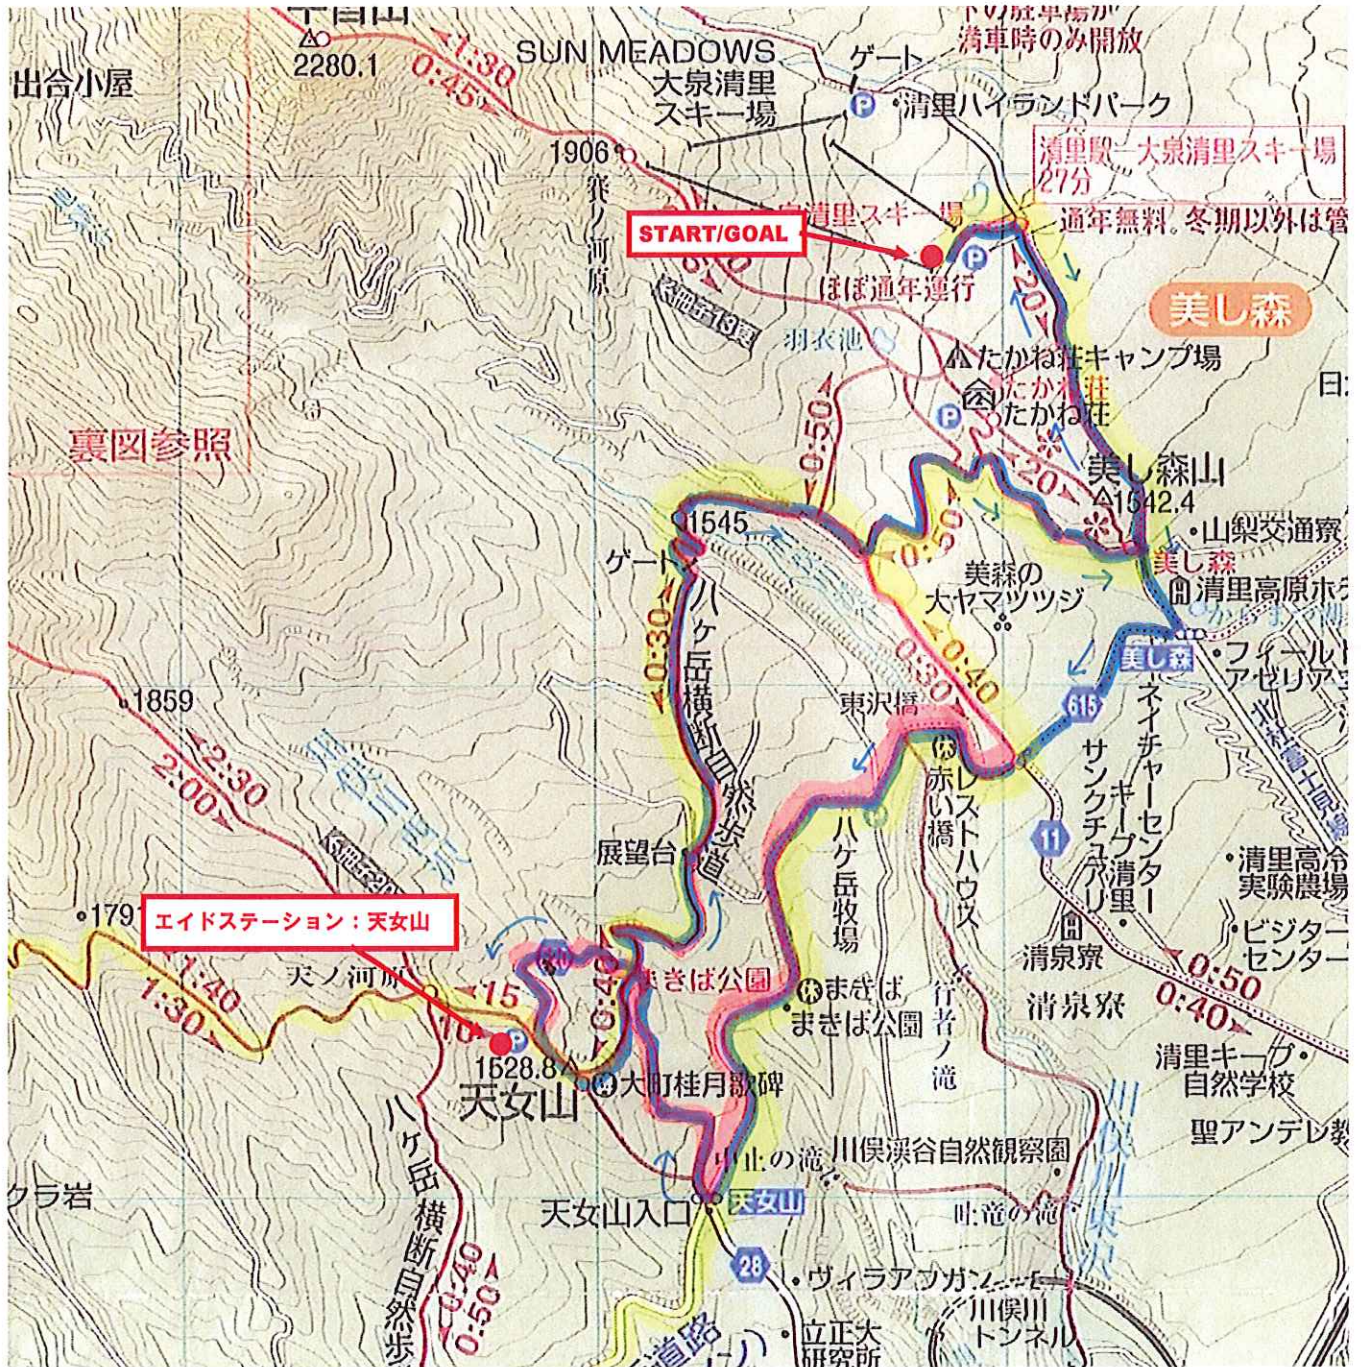

八ヶ岳トラバース ロード&トレイルランニングレース2019 コース図

※コースは、林道や登山道の状況や当日の天候等により、予告なく変更される場合があります。

YATSUGATAKE
TRAVERSE
 ROAD&TRAILRUNNING RACE
