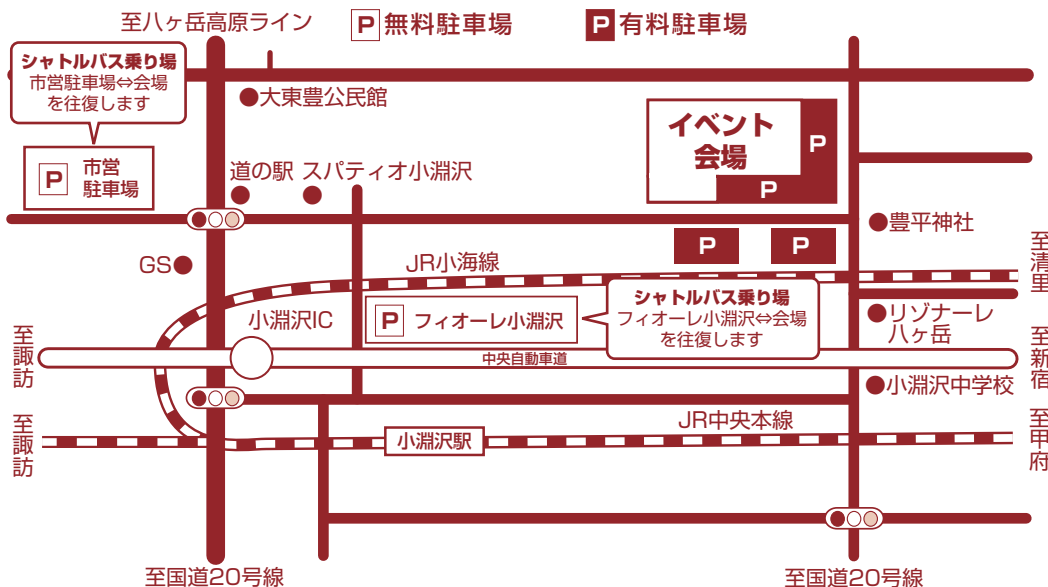

## イベントスケジュール

15:00~	オープニング 「甲州戦記サクライザー」ショー&サイン会
15:30~	ドンシャカ・ピーポーライブ (西アフリカ伝承音楽) 引き馬 (サブ会場)
15:50~	竹馬競走、蹄鉄投げ (馬場)
16:55~	ジャンピングショー
17:10~	淵の音太鼓演奏
17:35~	「甲州戦記サクライザー」ショー
18:05~	開会セレモニー
18:30~	佐野仁美ライブ
18:55~	ホースショー
20:10~	ダンディーズ・スイングオーケストラ演奏
20:35~	花火打ち上げ (21:00 全行事終了)

## ご来場の皆様へ

- 会場周辺駐車場は、有料となります。  
満車の場合は市営駐車場 (無料)、フィオーレ小淵沢駐車場 (無料) からシャトルバスをご利用ください。  
路上への駐車は絶対にやめてください。
- 渋滞緩和のため、交通誘導を行いますので、係員の指示に従ってください。
- シート等の場所取りは、当日午前7時以降としてください。  
それ以外は、撤去させていただきます。
- 有料観覧席は、当日会場で販売します。

## 会場周辺のご案内