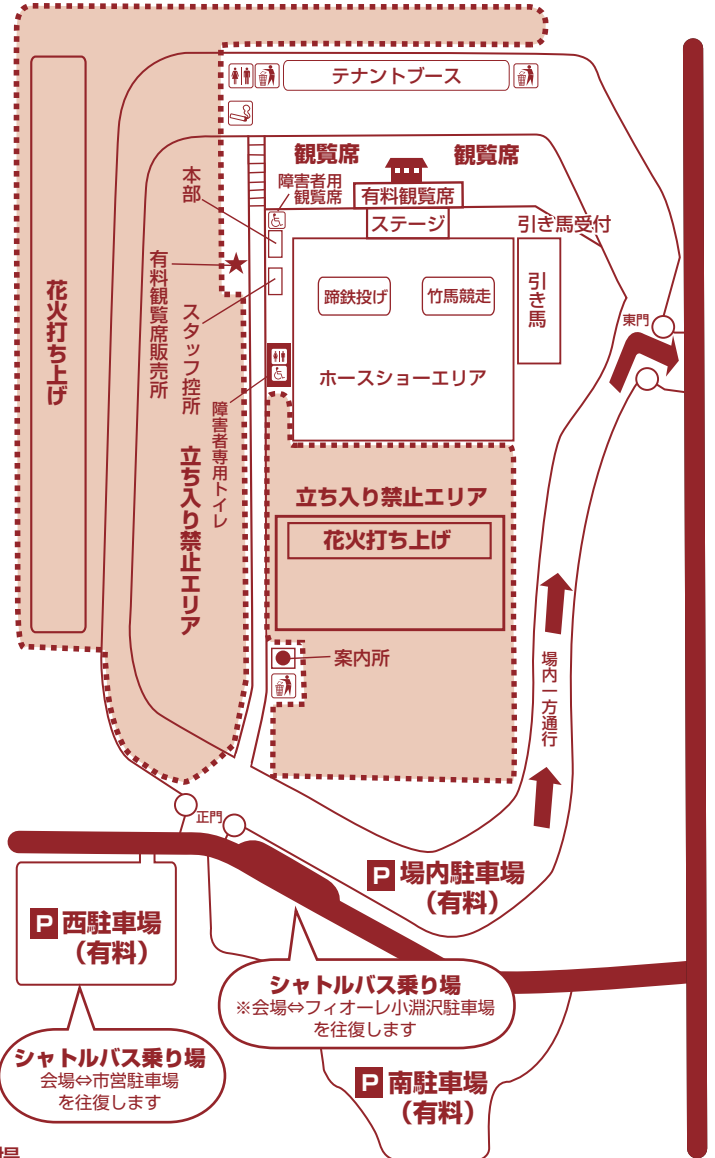

## ご来場の皆様へ

- 会場周辺駐車場は、有料となります。  
満車の場合は市営駐車場 (無料)、フィオーレ小淵沢駐車場 (無料) からシャトルバスをご利用ください。  
路上への駐車は絶対にやめてください。
- 渋滞緩和のため、交通誘導を行いますので、係員の指示に従ってください。
- シート等の場所取りは、当日午前7時以降としてください。  
それ以外は、撤去させていただきます。
- 有料観覧席は、当日会場で販売します。

## 会場周辺のご案内

## イベント会場のご案内