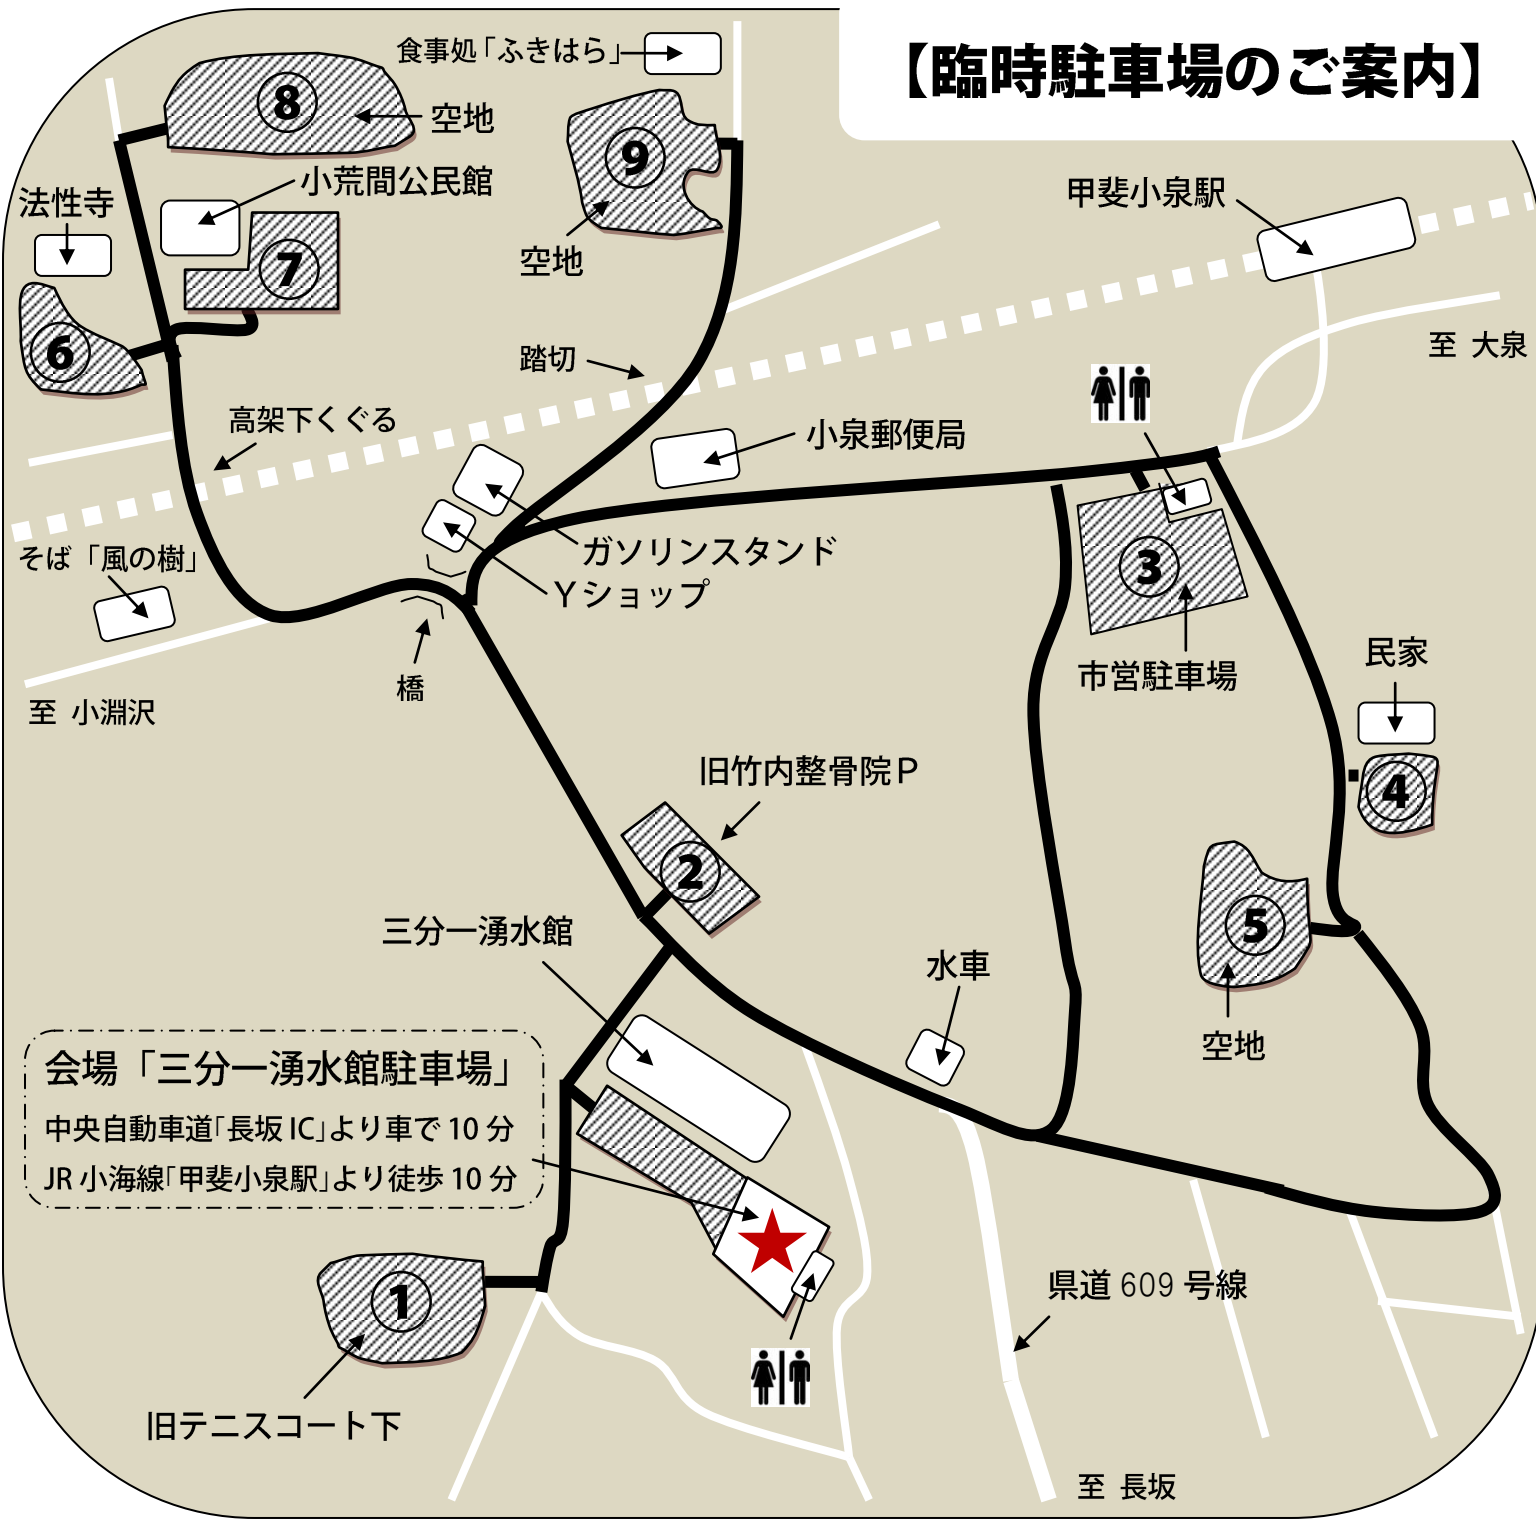

# 【臨時駐車場ののご案内】

- 会場内の駐車場が満車の場合は①～⑨の臨時駐車場をご利用ください。
- 指定の臨時駐車場以外の場所や路上での駐車はご遠慮ください。
- 駐車場内における事故・盗難等の責任は負いかねます。十分ご注意ください。
- 臨時駐車場をご利用の場合、お帰りの際会場内の駐車場の指定の場所においてお荷物のお車への積み込みができます。

	収容台数	会場まで
①	25	徒歩 1分
②	5	徒歩 1分
③	50	徒歩 8分
④	5	徒歩 10分
⑤	20	徒歩 10分
⑥	20	徒歩 8分
⑦	25	徒歩 8分
⑧	50	徒歩 9分
⑨	35	徒歩 9分